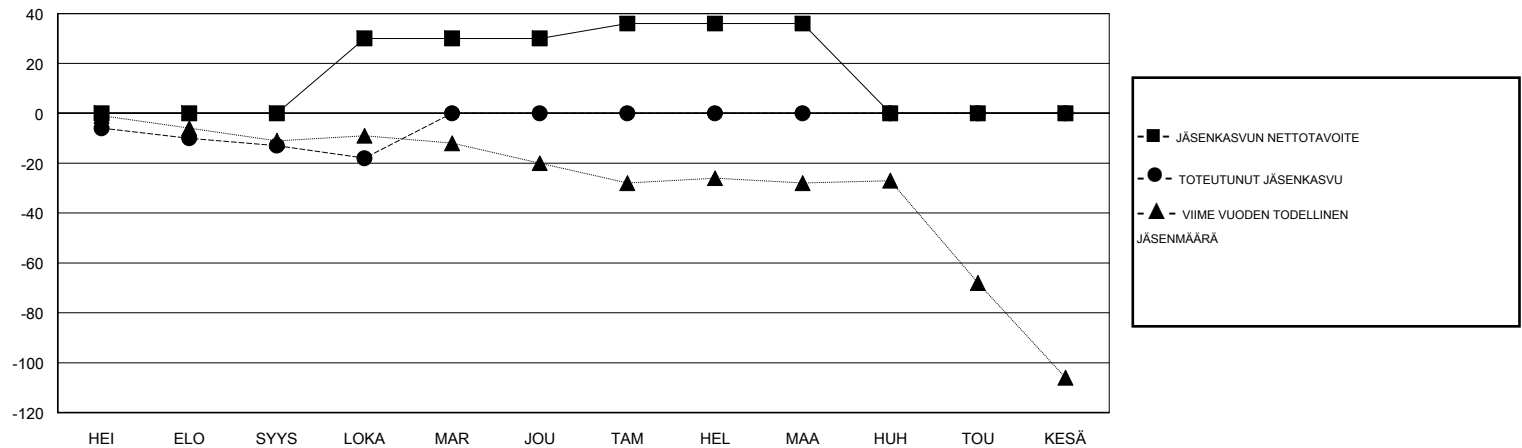

# MONTHLY MEMBERSHIP PROGRESS REPORT

District 107 G

Results as of: 10/31/2017

GMT: ANTTI FORSELL

SIJAINI FINLAND

GMT VAALIPIIRI

Klubit				jäsenä			
TULOKSET 2017-2018				TULOKSET 2017-2018			
NELJÄNNES	UUDEN KLUBIN TAVOITE	UUDET KLUBIT	LOPETETUT KLUBIT	NELJÄNNES	JÄSENKASVUN NETTOTAVOITE	TOTEUTUNUT JÄSENKASVU	POISTETUT JÄSENET (mukaan lukien siirrot)
HEI/ELO/SYYS	0	0	2	HEI/ELO/SYYS	0	10	22
LOKA/MAR/JOU	1	0	0	LOKA/MAR/JOU	30	5	10
TAM/HEL/MAA	0	0	0	TAM/HEL/MAA	6	0	0
HUH/TOU/KESÄ	0	0	0	HUH/TOU/KESÄ	-36	0	0

TAVOITTEET JA UUDET KLUBIT, KUMULATIIVINEN

TAVOITTEET JA JÄSENET, KUMULATIIVINEN

LAKKAUTETUT KLUBIT: 2

10 CLUBS OF 63 LISÄNNYT YHDEN TAI USEAMMAN UUTTA JÄSENTÄ

SUKUPUOLIJAKAUMA

MIES 1,213 (85.79%)  
 NAINEN 201 (14.21%)