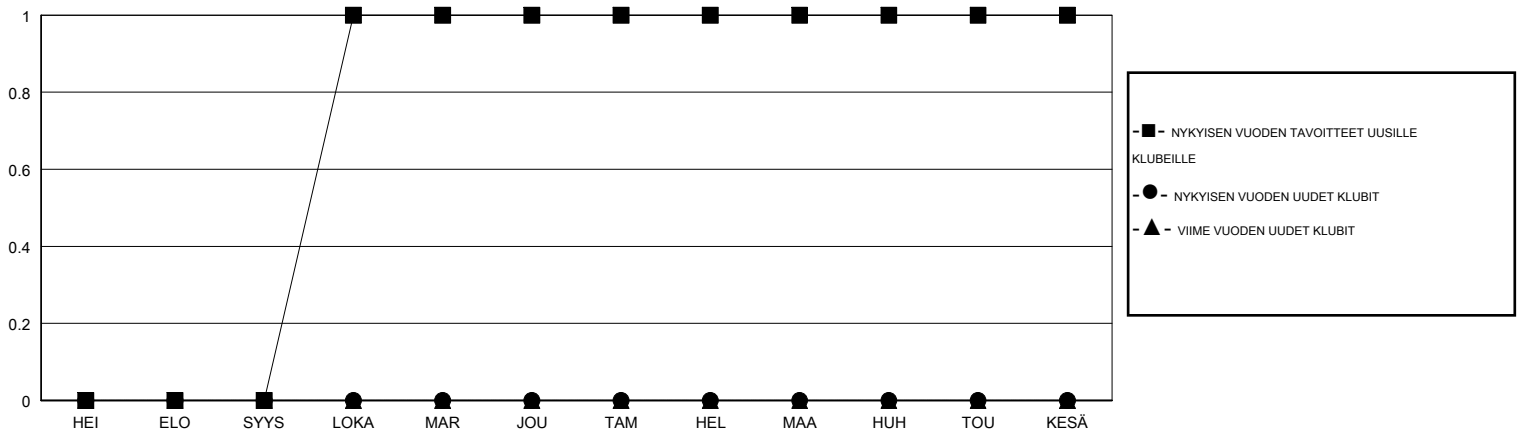

# MONTHLY MEMBERSHIP PROGRESS REPORT

District 107 G

Results as of: 10/31/2017

GMT: ANTTI FORSELL

SIJAINI FINLAND

GMT VAALIPIIRI

Klubit				jäsenä			
TULOKSET 2017-2018				TULOKSET 2017-2018			
NELJÄNNES	UUDEN KLUBIN TAVOITE	UUDET KLUBIT	LOPETETUT KLUBIT	NELJÄNNES	JÄSENKASVUN NETTOTAVOITE	TOTEUTUNUT JÄSENKASVU	POISTETUT JÄSENET (mukaan lukien siirrot)
HEI/ELO/SYYS	0	0	2	HEI/ELO/SYYS	0	10	22
LOKA/MAR/JOU	1	0	0	LOKA/MAR/JOU	30	5	10
TAM/HEL/MAA	0	0	0	TAM/HEL/MAA	6	0	0
HUH/TOU/KESÄ	0	0	0	HUH/TOU/KESÄ	-36	0	0

TAVOITTEET JA UUDET KLUBIT, KUMULATIIVINEN

TAVOITTEET JA JÄSENET, KUMULATIIVINEN

LAKKAUTETUT KLUBIT: 2

10 CLUBS OF 63 LISÄNNYT YHDEN TAI USEAMMAN UUTTA JÄSENTÄ

SUKUPUOLIJAKAUMA

MIES 1,213 (85.79%)  
 NAINEN 201 (14.21%)